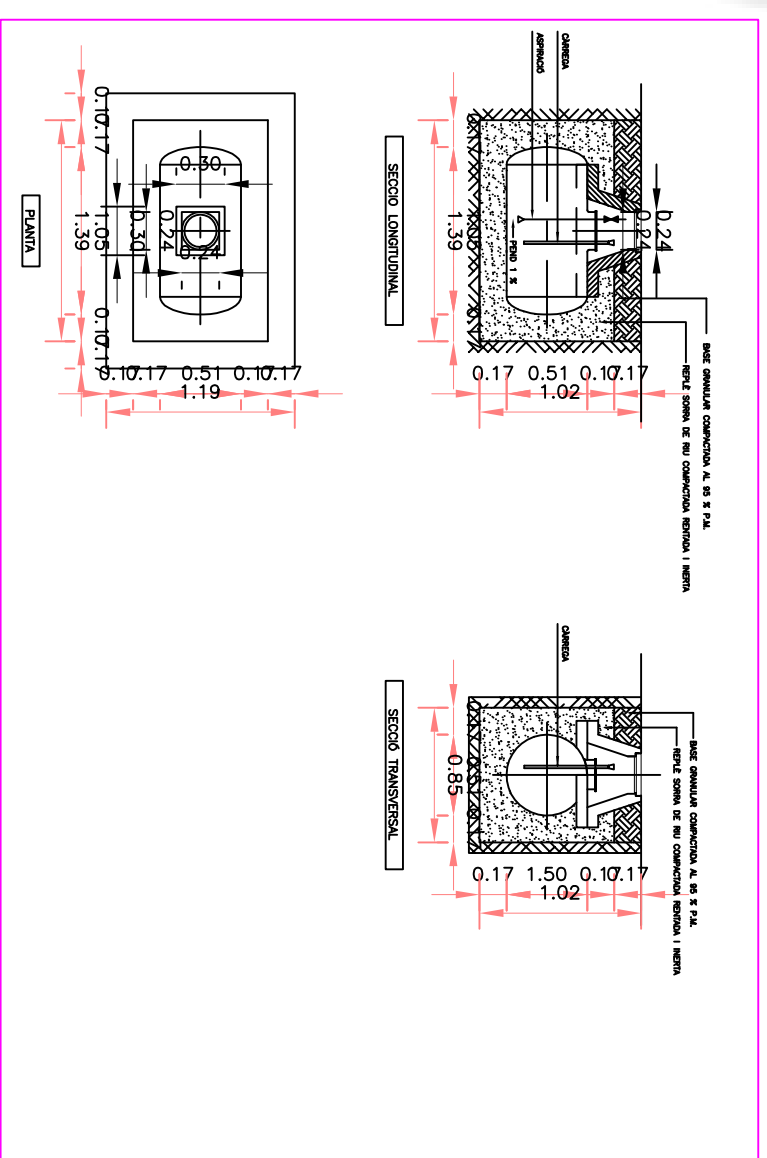

**Llegenda**

- ☒ Valvula de tres vies.
- ⦿ Bomba circuladora.
- ⊕ Vas d'expansió
- ⊕ Valvula de seguretat
- ⊕ Manòmetre
- ⊕ Termòmetre
- ⊕ Valvula de retenció.
- ⊕ Valvula de comporta.
- ⊕ Clau de pas
- ⊕ Valvula de pressió diferencial
- ⊕ Filtre - purgador de gas-oil

DIPOSIT DE GAS-OIL DOBLE ENVOLVENT

Detalls dipòsit de gas-oil enterrat

OBJECTE  
ESQUEMA BASIC DE PRINCIPI

INSTAL·LACIÓ  
CALEFACCIO CASA UNIFAMILIAR

DPT TECNIC GIROSACME  
PAU FERNANDEZ ROVIRA

GIROSACME SA  
Can Sunyer, 66  
Email: ventas@girosacme.es